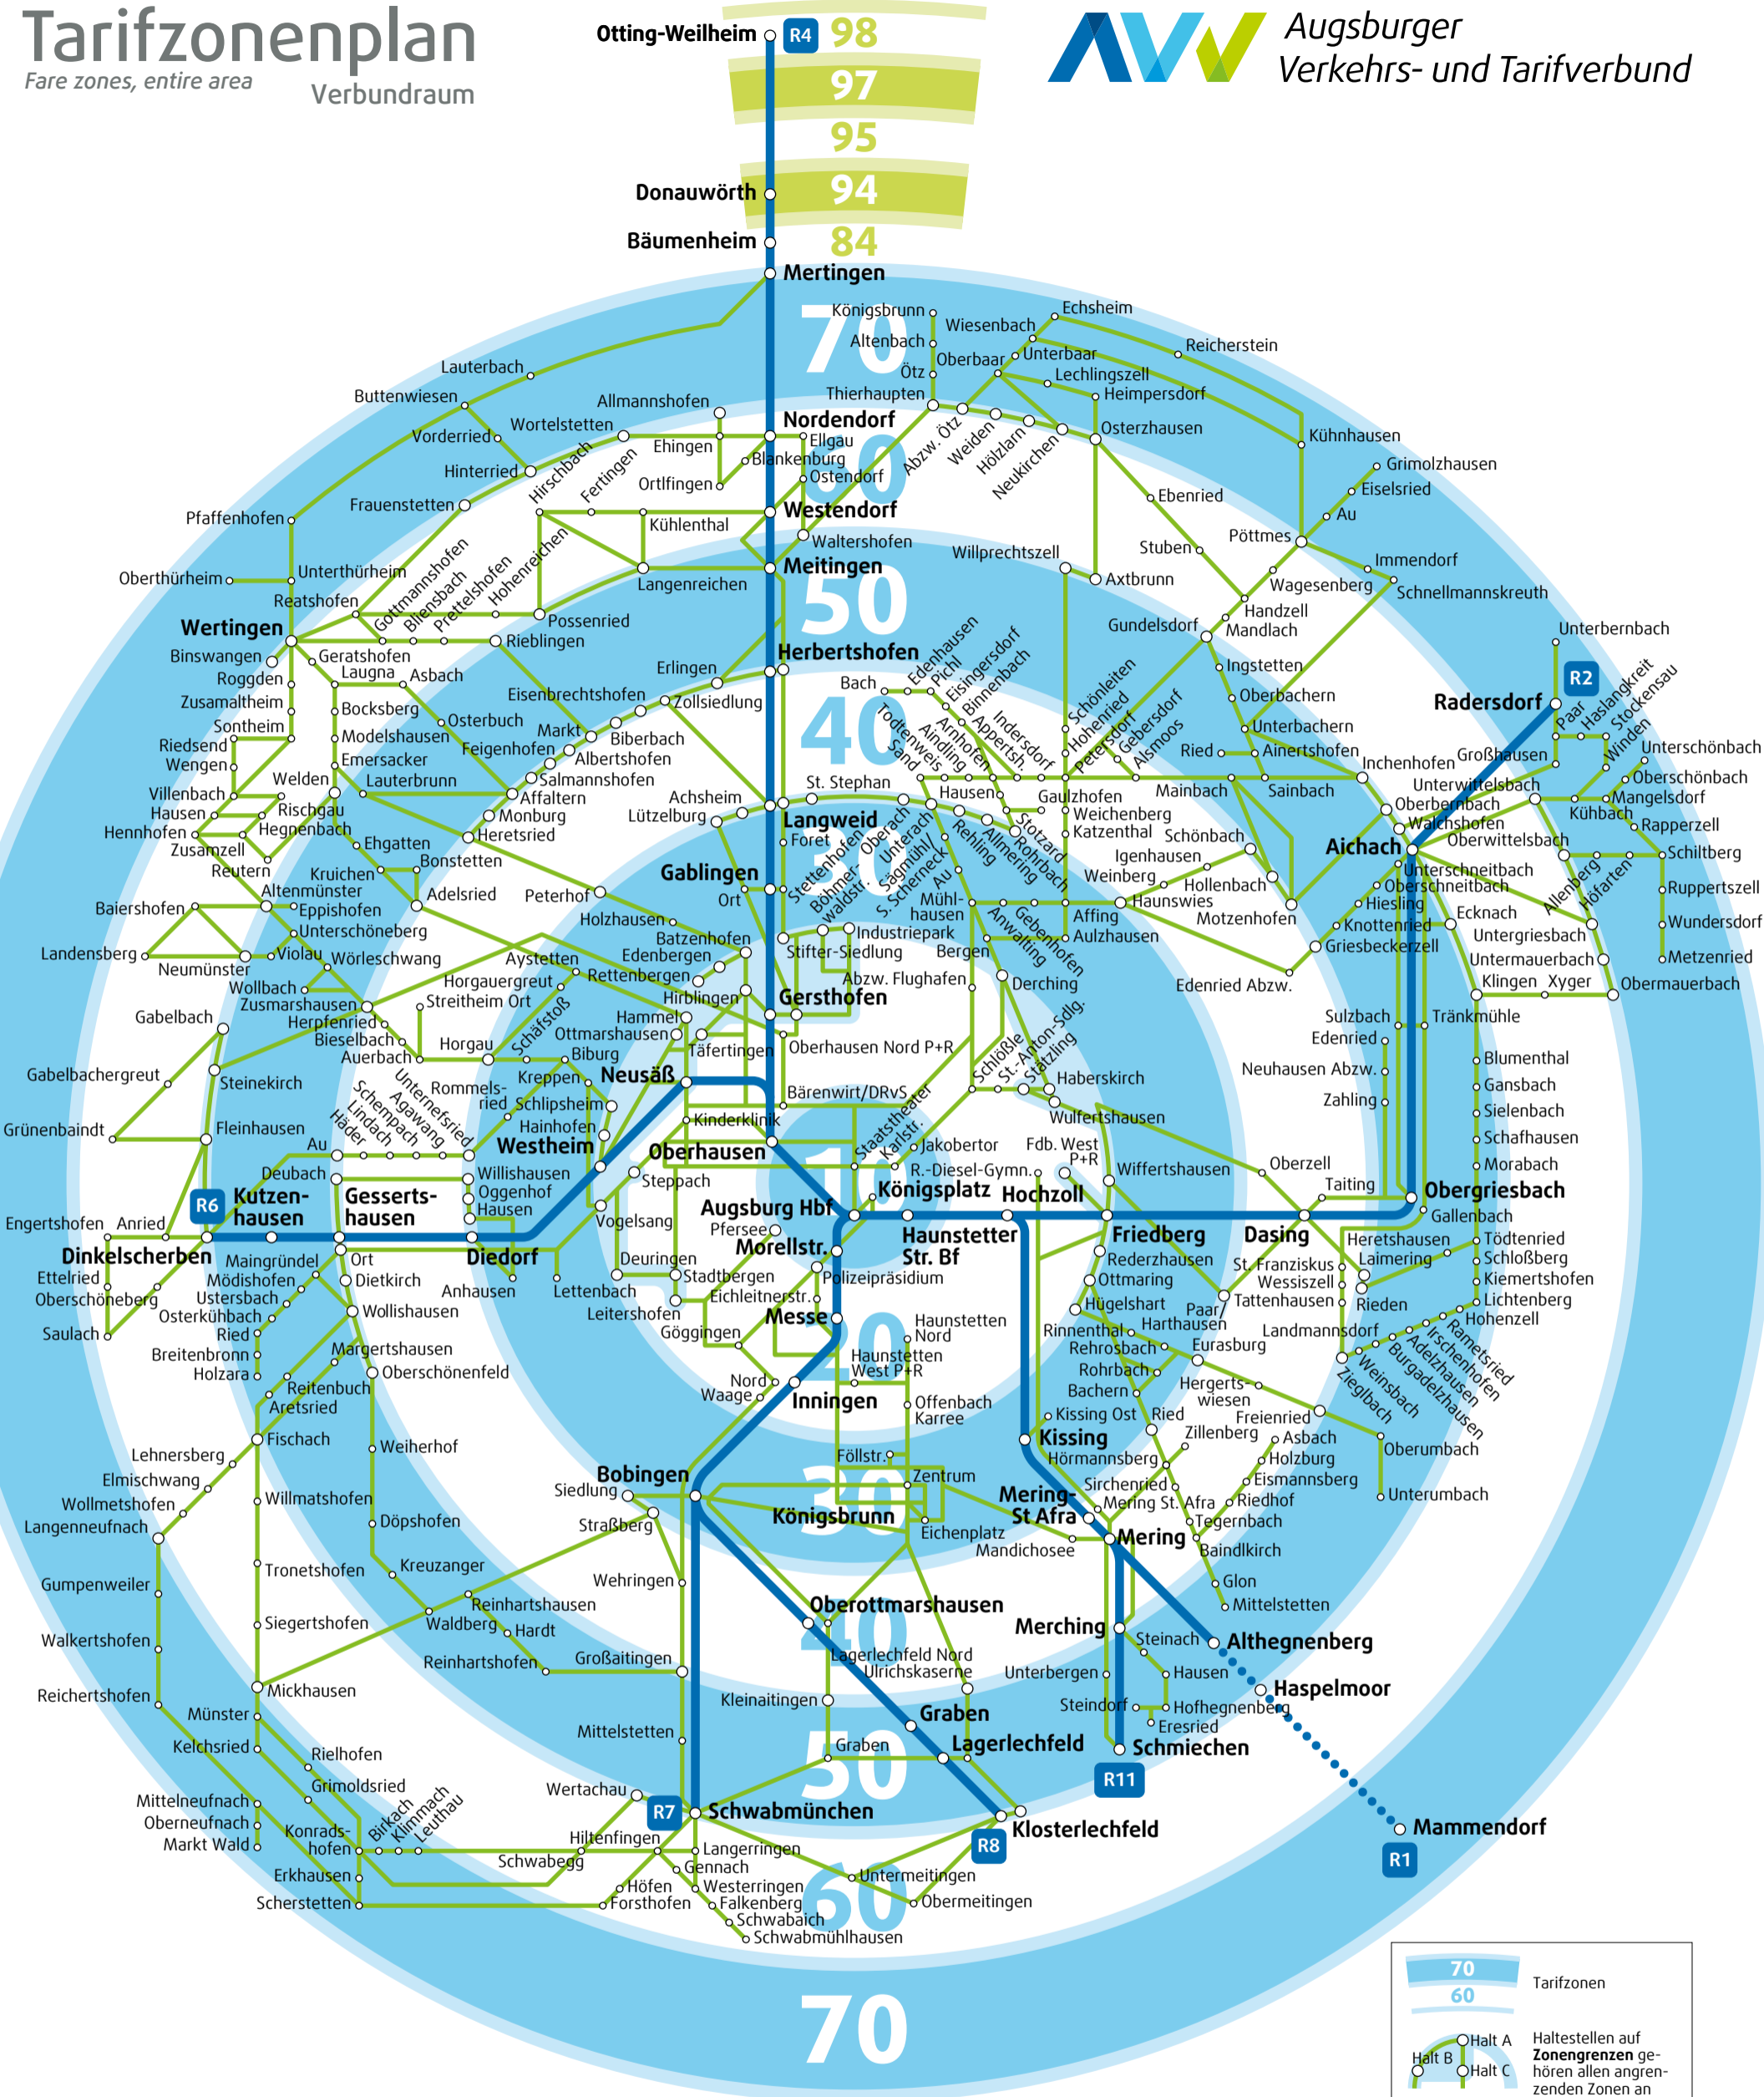

# Tarifzonenplan

Fare zones, entire area

Verbundraum

Mit den kostenlosen Apps AVV.mobil und swa-FahrInfo wissen Sie auch unterwegs immer, wo's langgeht: Einfach die nächstgelegene Haltestelle anzeigen lassen oder bequem die gewünschte Verbindung abfragen. Und den passenden Fahrschein können Sie direkt als Handyticket kaufen.

AVV-Kundencenter Tel. 0821/157 000  
swa Kundencenter Tel. 0821/650 058 88  
[www.avv-augsburg.de](http://www.avv-augsburg.de)

Ihre Partner im AVV  
**swa** Bus & Tram

und 20 weitere Partner im AVV-Regionalbusverkehr

Änderungen vorbehalten  
© AVV GmbH/Stand 01/2020

**2020**

	Tarifzonen
	Haltestellen auf <b>Zonengrenzen</b> gehören allen angrenzenden Zonen an
	Regionalzug
	AVV-Regionalbus
	Für Fahrten zwischen Mammendorf und Altheim gilt der MVV-Tarif
	Endhaltestelle
	Innenraum: Zonen 10 und 20 siehe Tarifzonenplan Innenraum